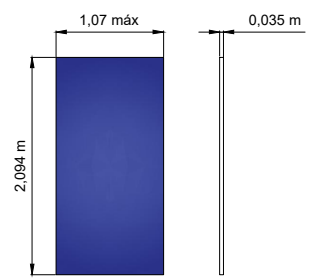

SEPARACIÓN ENTRE TRIÁNGULOS **1,2 m**

COMPONENTES		
GUÍA L2250		6 ud
GUÍA L1150		2 ud
EMPALMES		6 ud
TRIÁNGULO L1700		7 ud
REFUERZO L1445		3 ud
GRAPA GUÍA PS		14 ud
END CLAMP		4 ud
INTER CLAMP		12 ud

Plano	Distribución 1X7				Country	España	
Panel	450W	Dimensiones	2093x1070x35mm		Location		
					Coordinates		
TRIÁNGULO L1700	GUÍA PRO STANDARD	EMPALME	GRAPA GUÍA PS	INTER CLAMP	Scale	Page size	Plane
					1/35	A4	7/10