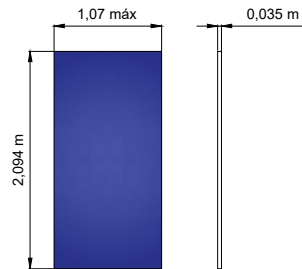

SEPARACIÓN ENTRE TRIÁNGULOS **1,2 m**

COMPONENTES		
GUÍA L2250		6 ud
EMPALMES		4 ud
TRIÁNGULO L1700		6 ud
REFUERZO L1445		3 ud
GRAPA GUÍA PS		12 ud
END CLAMP		4 ud
INTER CLAMP		10 ud

Plano	Distribución 1X6			Country	España			
Panel	450W	Dimensiones	2093x1070x35mm	Location				
						Coordinates		
TRIÁNGULO L1700	GUÍA PRO STANDARD	EMPALME	GRAPA GUÍA PS	INTER CLAMP	END CLAMP	Scale	Page size	Plane
						1/35	A4	6/10