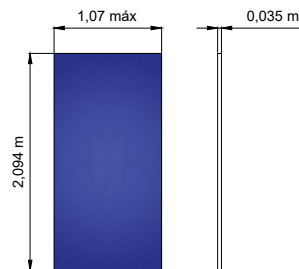

SEPARACIÓN ENTRE TRIÁNGULOS	1,03 m
-----------------------------	---------------

COMPONENTES		
GUÍA L2250		2 ud
GUÍA L1150		2 ud
EMPALMES		2 ud
TRIÁNGULO L1700		4 ud
GRAPA GUÍA PS		8 ud
END CLAMP		4 ud
INTER CLAMP		4 ud

Plano	Distribución 1X3			Country	España			
Panel	450W	Dimensiones	2093x1070x35mm	Location				
						Coordinates		
TRIÁNGULO L1700	GUÍA PRO STANDARD	EMPALME	GRAPA GUÍA PS	INTER CLAMP	END CLAMP	Scale	Page size	Plane
						1/25	A4	3/10